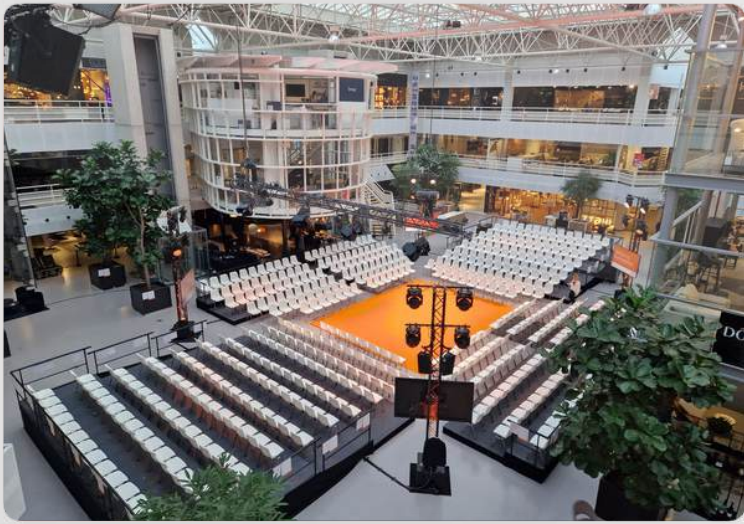

MOGELIJKHEDEN